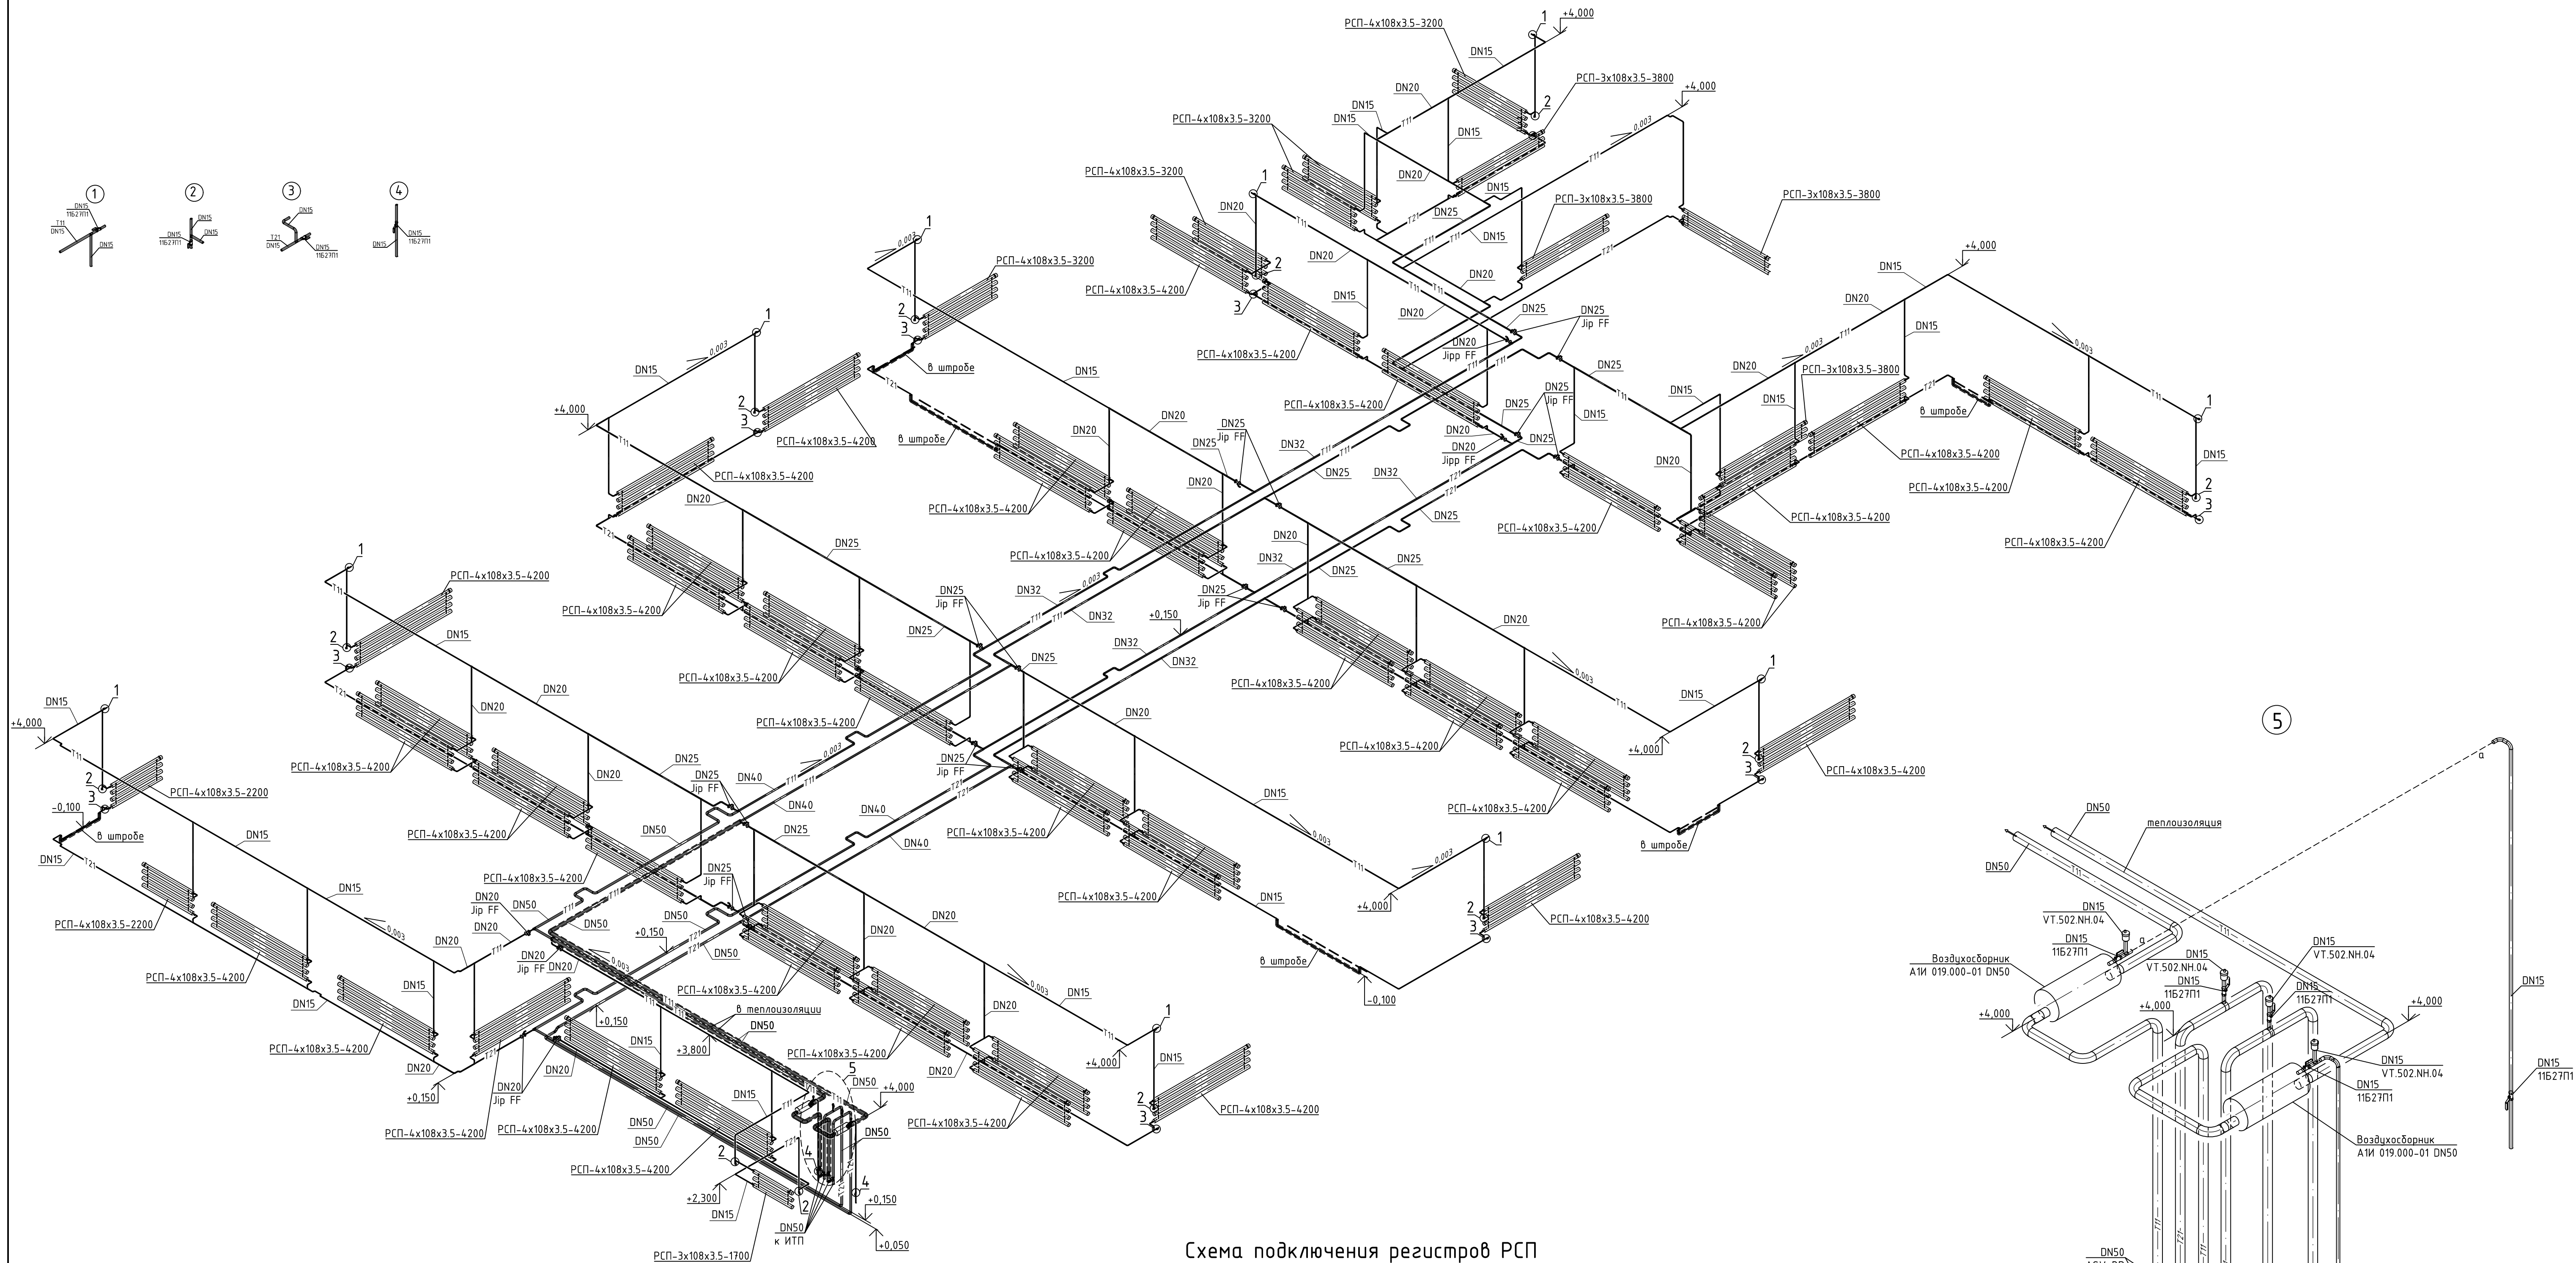

Схема системы отопления

Схема подключения регистров РСП к подающему и обратному трубопроводу Т11/Т21

Схема подключения двух регистров РСП к подающему и обратному трубопроводу Т11/Т21

Изм.	Колуч.	Лист	№ док.	Подп.	Дата	Статия	Лист	Листов
Разраб.	Волобо					Р	Х	
Проверил								
Н. контр.						Схема системы отопления		
Нач. отд.								