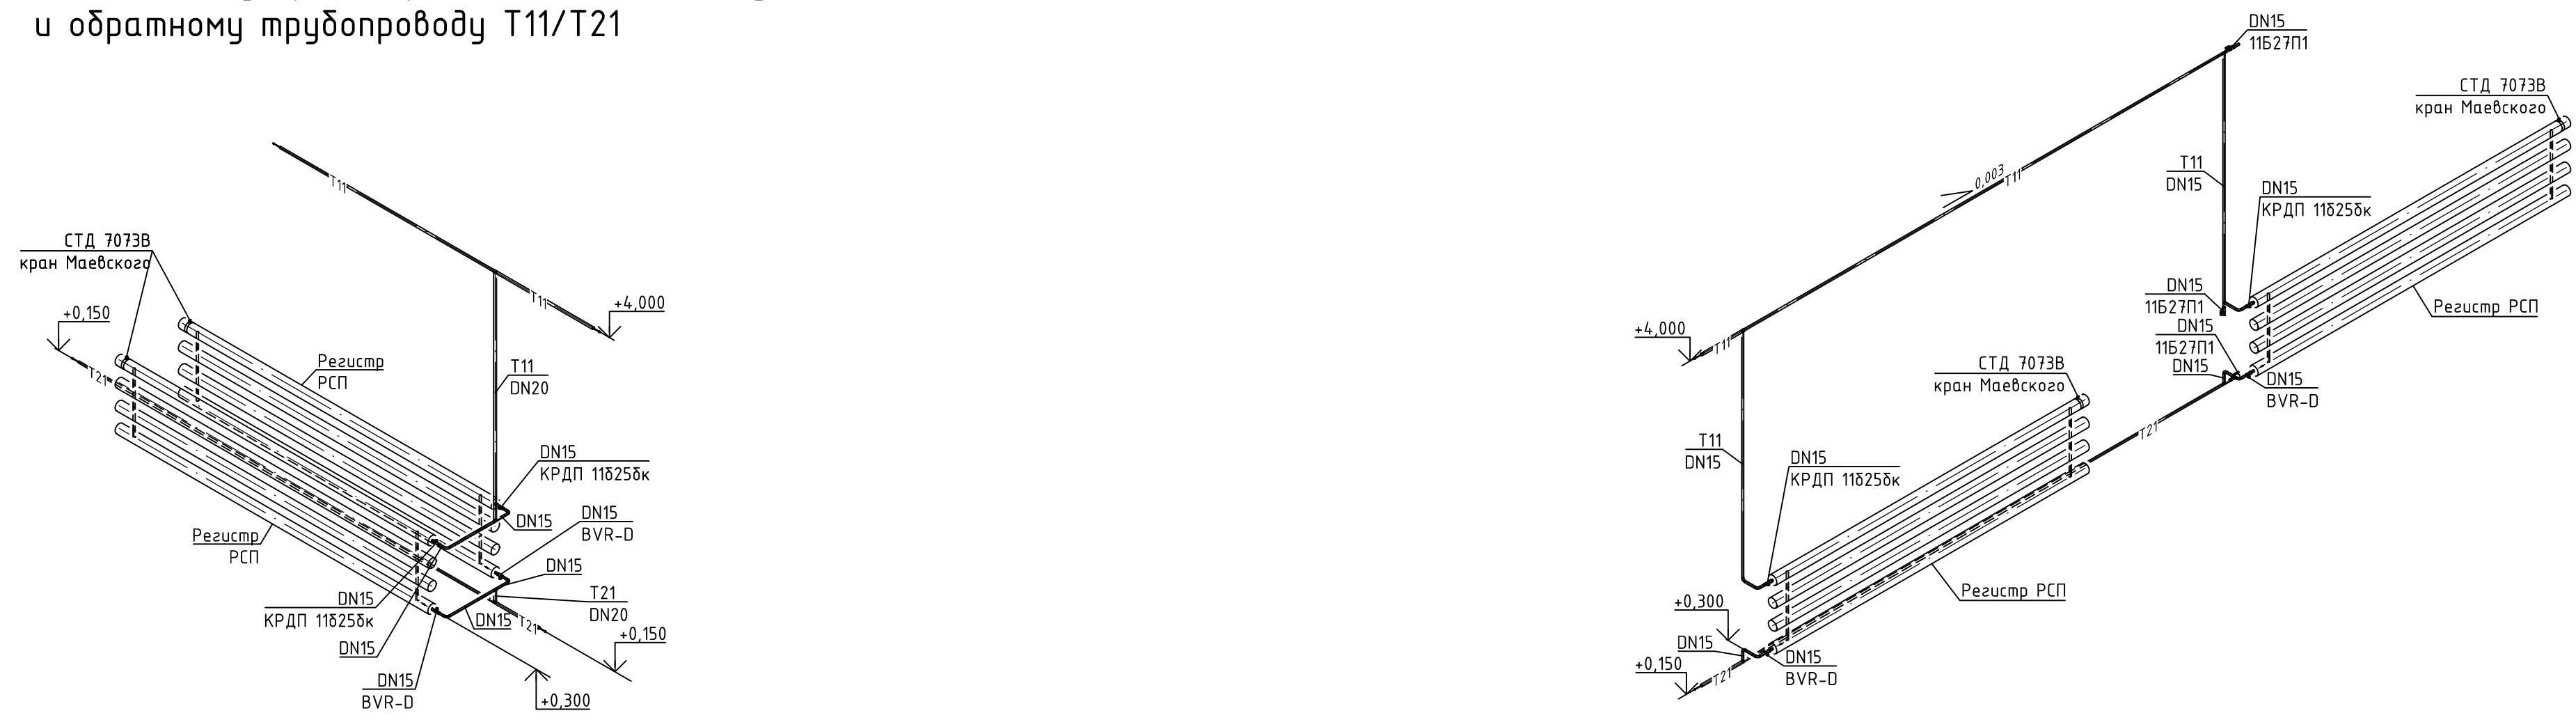

Схема системы отопления

Схема подключения регистров РСП к подающему и обратному трубопроводу Т11/Т21

Схема подключения двух регистров РСП к подающему и обратному трубопроводу Т11/Т21

Изм.	Колуч.	Лист	№ док.	Подп.	Дата	Статия	Лист	Листов
Разраб.	Волобо					Р	Х	
Проверил								
Н. контр.						Схема системы отопления		
Нач. отд.								